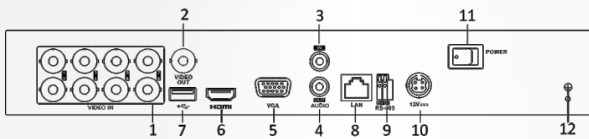

DVR DE 16CH TRIHIBRIDO

CARACTERÍSTICAS

- H.264 y compresión de video dual-stream
- Acepta tanto HD-TVI y analógicas con cámaras acceso adaptativo
- 1080p
- HDMI y salida VGA de
- Larga distancia de transmisión a través de cable coaxial
- Acepta reproducción sincrónica de 16 ch a 1080p

PARTE TRASERA DEL PANEL

Index	Description
1	VIDEO IN
2	VIDEO OUT
3	AUDIO IN, RCA Connector
4	AUDIO OUT, RCA Connector
5	VGA Interface
6	HDMI Interface
7	USB Interface
8	LAN Network Interface
9	RS-485 Serial Interface
10	12 VDC Power Input
11	Power Switch
12	GND

ML-5216HB

Marca	Master line
Formato de vídeo	HDTV / analógico CVBS / IP
Entradas de vídeo	16 Canales BNC, HDTV ó CVBS indistintamente
Configuración híbrida	16 Canales desde BNC y 1 Canal IP (1080p)
Salidas de vídeo	1 HDMI FullHD, 1 VGA
Entradas de audio	4 Canales RCA
Salidas de audio	1 Canal RCA
Audio bidireccional	Reutilizando la entrada/salida de audio
Compresión vídeo/audio	H.264 / G.711
Resolución display	1920x1080, 1280x1024, 1280x720, 1024x768
Resolución grabación	1920x1080(1080p), 1280x720(720p), 960x576(WD1), 704x576(D1)...
Grabación Main Stream	Canal 1~4: 1080p (1~12 FPS), 720p/VGA/WD1/D1/CIF (1~25 FPS)
Grabación Extra Stream	Canal 1~4: WD1/D1 (1~12 fps), CIF/QCIF (1~25 fps)
Multifunción simultánea	Péntaplex: Directo, Grabación, Reproducción, Backup y Acceso Remoto
Alarmas	4 Entradas / 1 Relay NO/NC
Método de grabación	Manual, programada, detección de movimiento, alarma
Backup	USB (Memoria, HDD, CDRW, DVR-RW) / Red
Almacenamiento interno	1 HDD SATA 3.5" de hasta 4 TB (no incluido)
Comunicación	RS485 (PTZ) / 2 x USB (Ratón y backup) / RJ45 (Ethernet)
Acceso remoto	Navegador Web, App Smartphone IVMS4500 y Software PC IVMS4200
Alimentación	DC 12 V / 1.5 A
Dimensiones / Peso	45 (Al) x 315 (An) x 242 (Fo) mm / 1.5 Kg